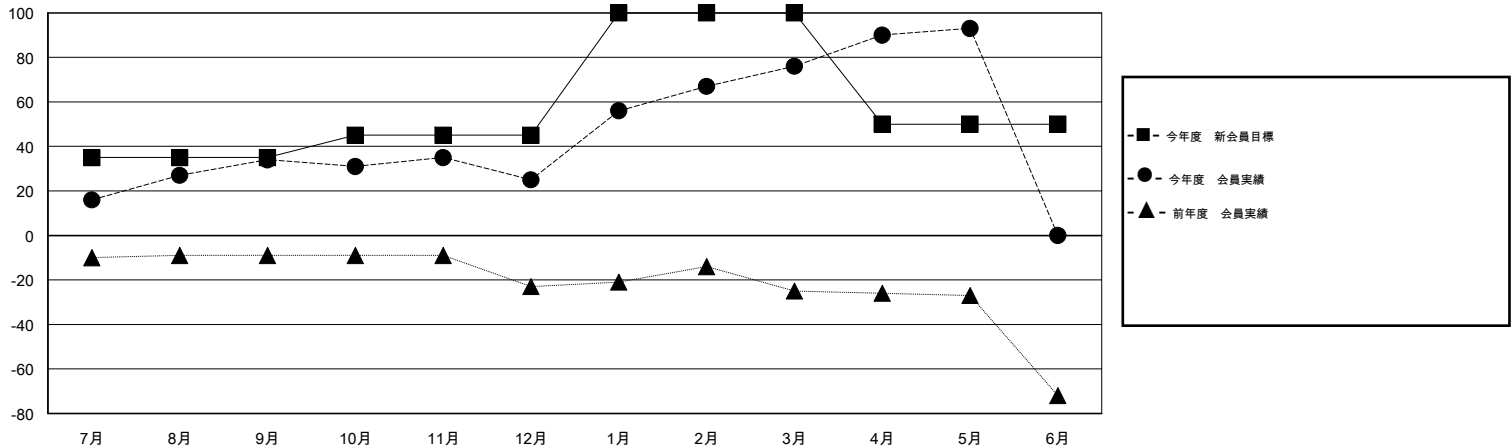

# MONTHLY MEMBERSHIP PROGRESS REPORT

District 337 E

Results as of: 5/31/2014

GMT: Junichi Takata

地域 JAPAN

GMT会則地域 5-Jap

クラブ					名				
結果: 2013-2014					結果: 2013-2014				
四半期	新クラブ目標	実際の新クラブ	実際の解散クラブ	実際の純増/純減	四半期	新会員目標	実際の追加登録会員数	実際の退会者	実際の純増/純減
7月/8月/9月	0	0	0	0	7月/8月/9月	35	67	33	34
10月/11月/12月	0	0	0	0	10月/11月/12月	10	26	35	-9
1月/2月/3月	0	0	0	0	1月/2月/3月	55	75	24	51
4月/5月/6月	1	0	0	0	4月/5月/6月	-50	28	11	17

新クラブ目標及び実績累計

会員目標及び実績累計

解散クラブ: 0	44 CLUBS OF 58 一名以上の新会員を登録	男女別
		男性 1,422 (87.35%)
		女性 206 (12.65%)
退会者	健康診断データはこちら	家族会員 115
物故会員 8		世帯主 49
クラブ解散 0		世帯主以外 66
その他 95		
合計 103		